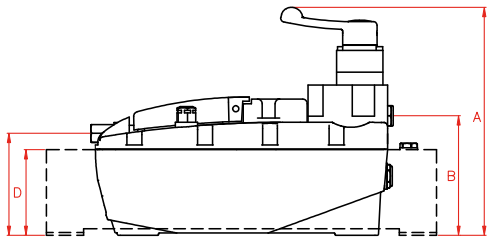

Models:

- Z12107
- Z14007
- Z17007
- Z19107
- Z19207

Type

Z - ZR

Capacity

2,1 - 20 litres

Max. pressure

700 bar

Models:

- Z22107
- Z24007
- Z27007
- Z29107
- Z29207

Models:

- ZR12107
- ZR14007
- ZR17007
- ZR19107
- ZR19207
- ZR22107
- ZR24007
- ZR27007
- ZR24007
- ZR27007

Type	Oil capacity	Model	A	B	C	D	E	F	G	H	K	L	M	Weight
	litres													
Single Acting	2,1	Z12107	209	127	109	-	82	320	364	155	-	-	-	7,6
Single Acting	4,0	Z14007	256	173	154	137	82	320	364	155	-	350	178	14,4
Single Acting	6,9	Z17007	256	173	154	137	82	320	364	155	-	415	206	19,2
Single Acting	10,0	Z19107	278	198	180	162	82	320	364	155	-	430	220	21,8
Single Acting	20,0	Z19207	278	198	180	162	82	320	364	155	-	500	356	29,1
Double Acting	2,1	Z22107	245	131	110	-	82	320	-	155	36	-	-	8,4
Double Acting	4,0	Z24007	290	176	154	137	82	320	-	155	36	350	178	15,2
Double Acting	6,9	Z27007	290	176	154	137	82	320	-	155	36	415	206	20,4
Double Acting	10,0	Z29107	315	201	180	162	82	320	-	155	36	430	220	23
Double Acting	20,0	Z29207	315	201	180	162	82	320	-	155	36	500	356	30,3
Single Acting	2,1	ZR12107	217	129	111	-	82	316	-	155	-	-	-	8,6
Single Acting	4,0	ZR14007	261	173	155	137	82	316	-	155	-	350	178	15,2
Single Acting	6,9	ZR17007	261	173	155	137	82	316	-	155	-	415	206	20,4
Single Acting	10,0	ZR19107	286	198	180	162	82	316	-	155	-	430	220	23
Single Acting	20,0	ZR19207	286	198	180	162	82	316	-	155	-	500	356	30,3
Double Acting	2,1	ZR22107	213	127	109	-	82	325	-	155	36	-	-	8,6
Double Acting	4,0	ZR24007	258	172	154	137	82	325	-	155	36	350	178	15,2
Double Acting	6,9	ZR27007	258	172	154	137	82	325	-	155	36	415	206	20,4