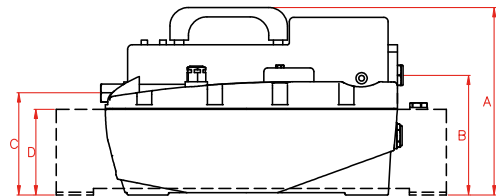

Models:

- Z12107
- Z14007
- Z17007
- Z19107
- Z19207

Type

Z - ZR

Capacity

2,1 - 20 litres

Max. pressure

700 bar

Models:

- Z22107
- Z24007
- Z27007
- Z29107
- Z29207

Models:

- ZR12107
- ZR14007
- ZR17007
- ZR19107
- ZR19207
- ZR22107
- ZR24007
- ZR27007
- ZR24007
- ZR27007

Type	Oil capacity	Model	A	B	C	D	E	F	G	H	K	L	M	Weight
	litres													
Single Acting	2,1	Z12107	209	127	109	-	82	320	364	155	-	-	-	7,6
Single Acting	4,0	Z14007	256	173	154	137	82	320	364	155	-	350	178	14,4
Single Acting	6,9	Z17007	256	173	154	137	82	320	364	155	-	415	206	19,2
Single Acting	10,0	Z19107	278	198	180	162	82	320	364	155	-	430	220	21,8
Single Acting	20,0	Z19207	278	198	180	162	82	320	364	155	-	500	356	29,1
Double Acting	2,1	Z22107	245	131	110	-	82	320	-	155	36	-	-	8,4
Double Acting	4,0	Z24007	290	176	154	137	82	320	-	155	36	350	178	15,2
Double Acting	6,9	Z27007	290	176	154	137	82	320	-	155	36	415	206	20,4
Double Acting	10,0	Z29107	315	201	180	162	82	320	-	155	36	430	220	23
Double Acting	20,0	Z29207	315	201	180	162	82	320	-	155	36	500	356	30,3
Single Acting	2,1	ZR12107	217	129	111	-	82	316	-	155	-	-	-	8,6
Single Acting	4,0	ZR14007	261	173	155	137	82	316	-	155	-	350	178	15,2
Single Acting	6,9	ZR17007	261	173	155	137	82	316	-	155	-	415	206	20,4
Single Acting	10,0	ZR19107	286	198	180	162	82	316	-	155	-	430	220	23
Single Acting	20,0	ZR19207	286	198	180	162	82	316	-	155	-	500	356	30,3
Double Acting	2,1	ZR22107	213	127	109	-	82	325	-	155	36	-	-	8,6
Double Acting	4,0	ZR24007	258	172	154	137	82	325	-	155	36	350	178	15,2
Double Acting	6,9	ZR27007	258	172	154	137	82	325	-	155	36	415	206	20,4