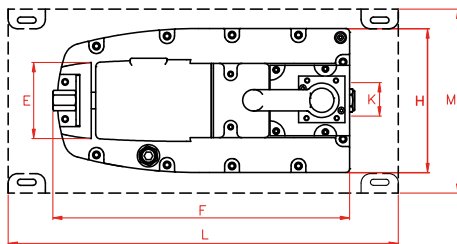

Models:

- Z12107
- Z14007
- Z17007
- Z19107
- Z19207

Type

Z - ZR

Capacity

2,1 - 20 litres

Max. pressure

700 bar

Models:

- Z22107
- Z24007
- Z27007
- Z29107
- Z29207

Models:

- ZR12107
- ZR14007
- ZR17007
- ZR19107
- ZR19207
- ZR22107
- ZR24007
- ZR27007
- ZR24007
- ZR27007

Type	Oil capacity	Model	A	B	C	D	E	F	G	H	K	L	M	Weight
	litres													
Single Acting	2,1	Z12107	209	127	109	-	82	320	364	155	-	-	-	7,6
Single Acting	4,0	Z14007	256	173	154	137	82	320	364	155	-	350	178	14,4
Single Acting	6,9	Z17007	256	173	154	137	82	320	364	155	-	415	206	19,2
Single Acting	10,0	Z19107	278	198	180	162	82	320	364	155	-	430	220	21,8
Single Acting	20,0	Z19207	278	198	180	162	82	320	364	155	-	500	356	29,1
Double Acting	2,1	Z22107	245	131	110	-	82	320	-	155	36	-	-	8,4
Double Acting	4,0	Z24007	290	176	154	137	82	320	-	155	36	350	178	15,2
Double Acting	6,9	Z27007	290	176	154	137	82	320	-	155	36	415	206	20,4
Double Acting	10,0	Z29107	315	201	180	162	82	320	-	155	36	430	220	23
Double Acting	20,0	Z29207	315	201	180	162	82	320	-	155	36	500	356	30,3
Single Acting	2,1	ZR12107	217	129	111	-	82	316	-	155	-	-	-	8,6
Single Acting	4,0	ZR14007	261	173	155	137	82	316	-	155	-	350	178	15,2
Single Acting	6,9	ZR17007	261	173	155	137	82	316	-	155	-	415	206	20,4
Single Acting	10,0	ZR19107	286	198	180	162	82	316	-	155	-	430	220	23
Single Acting	20,0	ZR19207	286	198	180	162	82	316	-	155	-	500	356	30,3
Double Acting	2,1	ZR22107	213	127	109	-	82	325	-	155	36	-	-	8,6
Double Acting	4,0	ZR24007	258	172	154	137	82	325	-	155	36	350	178	15,2
Double Acting	6,9	ZR27007	258	172	154	137	82	325	-	155	36	415	206	20,4