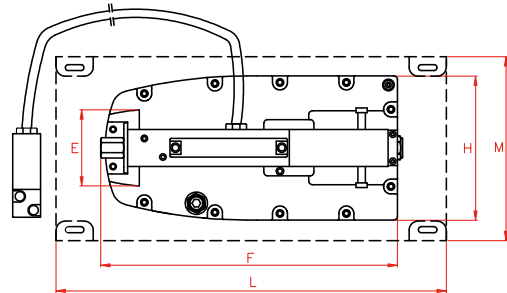

Models:

- Z22107
- Z24007
- Z27007
- Z29107
- Z29207

Models:

- ZR12107
- ZR14007
- ZR17007
- ZR19107
- ZR19207
- ZR22107
- ZR24007
- ZR27007
- ZR24007
- ZR27007

Type	Oil capacity	Model	A	B	C	D	E	F	G	H	K	L	M	Weight
	litres													
Single Acting	2,1	Z12107	209	127	109	-	82	320	364	155	-	-	-	7,6
Single Acting	4,0	Z14007	256	173	154	137	82	320	364	155	-	350	178	14,4
Single Acting	6,9	Z17007	256	173	154	137	82	320	364	155	-	415	206	19,2
Single Acting	10,0	Z19107	278	198	180	162	82	320	364	155	-	430	220	21,8
Single Acting	20,0	Z19207	278	198	180	162	82	320	364	155	-	500	356	29,1
Double Acting	2,1	Z22107	245	131	110	-	82	320	-	155	36	-	-	8,4
Double Acting	4,0	Z24007	290	176	154	137	82	320	-	155	36	350	178	15,2
Double Acting	6,9	Z27007	290	176	154	137	82	320	-	155	36	415	206	20,4
Double Acting	10,0	Z29107	315	201	180	162	82	320	-	155	36	430	220	23
Double Acting	20,0	Z29207	315	201	180	162	82	320	-	155	36	500	356	30,3
Single Acting	2,1	ZR12107	217	129	111	-	82	316	-	155	-	-	-	8,6
Single Acting	4,0	ZR14007	261	173	155	137	82	316	-	155	-	350	178	15,2
Single Acting	6,9	ZR17007	261	173	155	137	82	316	-	155	-	415	206	20,4
Single Acting	10,0	ZR19107	286	198	180	162	82	316	-	155	-	430	220	23
Single Acting	20,0	ZR19207	286	198	180	162	82	316	-	155	-	500	356	30,3
Double Acting	2,1	ZR22107	213	127	109	-	82	325	-	155	36	-	-	8,6
Double Acting	4,0	ZR24007	258	172	154	137	82	325	-	155	36	350	178	15,2
Double Acting	6,9	ZR27007	258	172	154	137	82	325	-	155	36	415	206	20,4